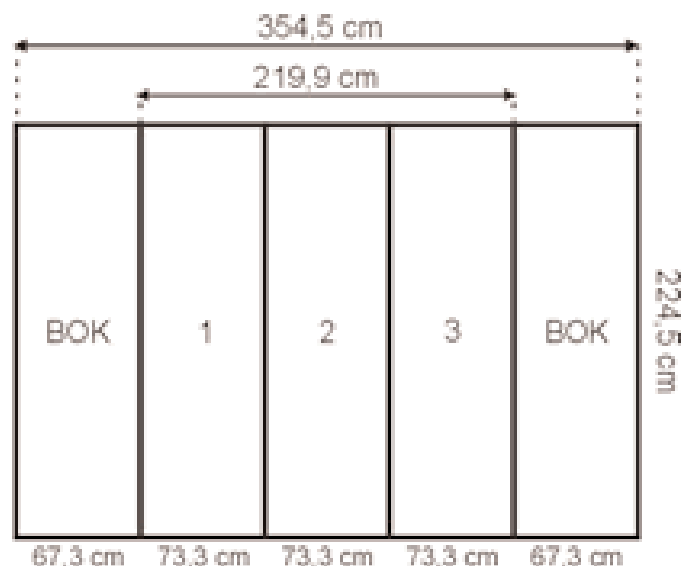

### DOSTĘPNE FORMATY

Rodzaje	Powierzchnia grafiki [mm]		Wysokość konstrukcji po rozłożeniu [mm]	DUO
	całkowita	widoczna		
2 x 3	2692 x 2245	2692 x 2245	2249	TAK
3 x 3	3365 x 2245	3365 x 2245	2249	TAK
4 x 3	4038 x 2245	4038 x 2245	2249	TAK

### DOSTĘPNE FORMATY

Rodzaje	Powierzchnia grafiki [mm]		Wysokość konstrukcji po rozłożeniu [mm]	DUO
	całkowita	widoczna		
3 x 3	3410 x 2295	3410 x 2295	2300	TAK
4 x 3	4110 x 2295	4110 x 2295	2300	TAK

#### ProfiWall Łuk

W wersji DUO szerokość tylnych paneli wynosi 80,8 cm

#### ProfiWall Prosty

W wersji DUO szerokość zarówno przednich jak i tylnych paneli wynosi 73,3 cm