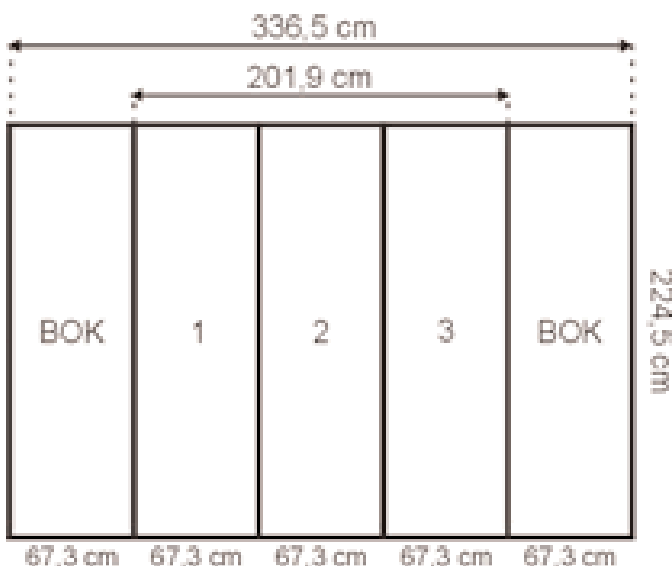

### DOSTĘPNE FORMATY

Rodzaje	Powierzchnia grafiki [mm]		Wysokość konstrukcji po rozłożeniu [mm]	DUO
	całkowita	widoczna		
2 x 3	2692 x 2245	2692 x 2245	2249	TAK
3 x 3	3365 x 2245	3365 x 2245	2249	TAK
4 x 3	4038 x 2245	4038 x 2245	2249	TAK

### DOSTĘPNE FORMATY

Rodzaje	Powierzchnia grafiki [mm]		Wysokość konstrukcji po rozłożeniu [mm]	DUO
	całkowita	widoczna		
3 x 3	3410 x 2295	3410 x 2295	2300	TAK
4 x 3	4110 x 2295	4110 x 2295	2300	TAK

#### ProfiWall Łuk

W wersji DUO szerokość tylnych paneli wynosi 80,8 cm

#### ProfiWall Prosty

W wersji DUO szerokość zarówno przednich jak i tylnych paneli wynosi 73,3 cm